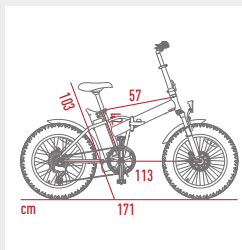

Dimensioni e-bike